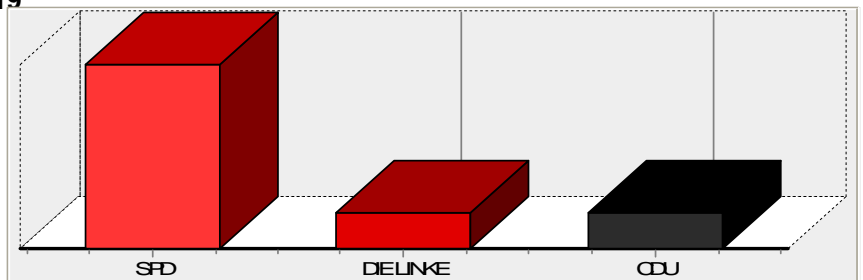

## Verteilung der Sitze auf die Wahlvorschlagsträger - gewählte Vertreter -

26.05.2014  
12:20 Uhr  
Seite: 1

Wahlgebiet: **Vockerode**  
 Wahlgebiet Nr.: **1**  
 Legislaturperiode: **2014 - 2019**  
 Einwohneranzahl: **1677**  
 wahlberechtigt: **1264**  
 Zahl der Wähler: **502**  
 Wahlbeteiligung: **39,7 %**  
 ungültige Stimmen: **7**  
 gültige Stimmen insgesamt: **1462**  
 Zahl der Sitze: **7**

Wahlvorschlagsträger	Name der Person	Stimmen	Sitzverteilung
<b>Sozialdemokratische Partei Deutschlands</b>			<b>5</b>
1	<b>Rüdiger Schmidt</b>	<b>345</b>	
2	<b>Renate Luckmann</b>	<b>324</b>	
3	<b>Dr. Lothar Eichler</b>	<b>158</b>	
4	<b>Jan Wieczorek</b>	<b>156</b>	
5	<b>Holger Schmidt</b>	<b>90</b>	
<b>DIE LINKE.</b>			<b>1</b>
1	<b>Lisa Eggeling</b>	<b>183</b>	
<b>Christlich Demokratische Union Deutschlands</b>			<b>1</b>
1	<b>Andreas Weber</b>	<b>116</b>	